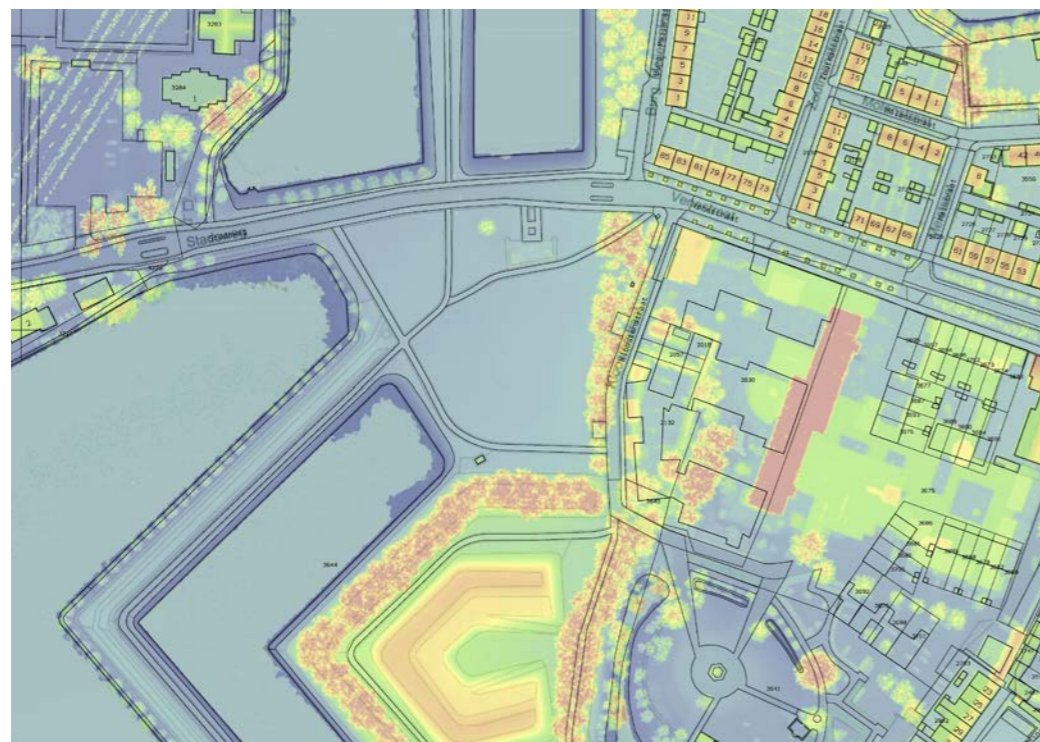

LOCATIESTUDIE PLUS - GEERTRUIDENBERG

10 JULI 2020

Vestingstad Geertruidenberg in 1747

Supermarkten Geertruidenberg / Raamsdonkveer
Huidige PLUS en de 4 nader onderzochte locaties

1. Oude Stadsveg 2 - 2. Kloosterstraat/Stadsveg - 3. Emmaweg/Centraleveg - 4. Weergang/Frederik Hendrikwal

Oude Stadsweg 2

Hoogtekaart & BGT

Kloosterstraat/Stadsweg

Hoogtekaart & BGT

Emmaweg

Hoogtekaart & BGT

Weergang/Frederik Hendrikwal

Hoogtekaart & BGT