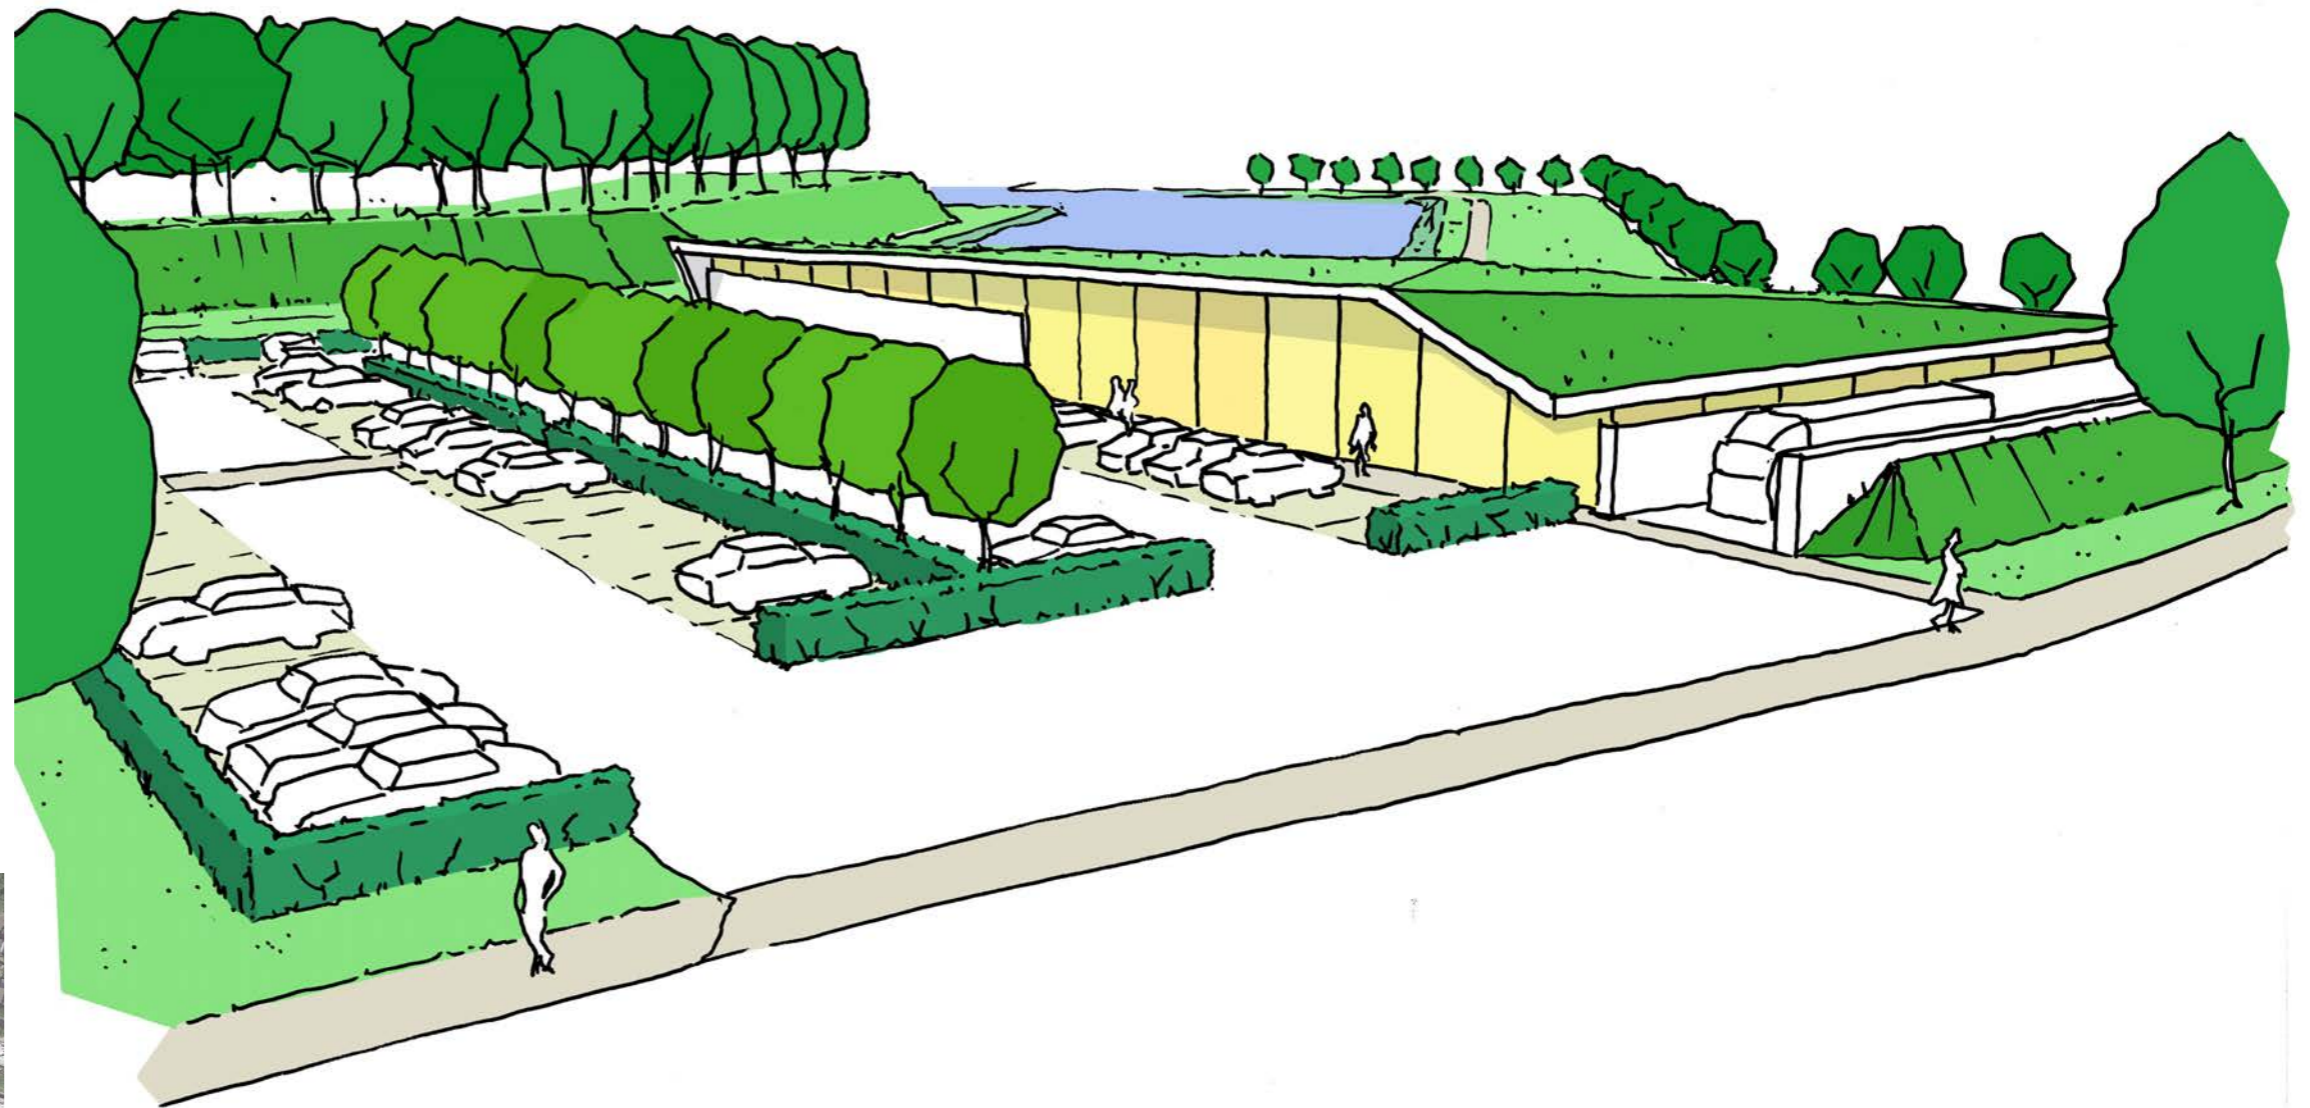

LOCATIESTUDIE PLUS - GEERTRUIDENBERG

10 JULI 2020

Vestingstad Geertruidenberg in 1747

Supermarkten Geertruidenberg / Raamsdonkveer
Huidige PLUS en de 4 nader onderzochte locaties

1. Oude Stadsveg 2 - 2. Kloosterstraat/Stadsveg - 3. Emmaweg/Centraleveg - 4. Weergang/Frederik Hendrikwal

Oude Stadsweg 2

Hoogtekaart & BGT

Kloosterstraat/Stadsweg

Hoogtekaart & BGT

Emmaweg

Hoogtekaart & BGT

Weergang/Frederik Hendrikwal

Hoogtekaart & BGT