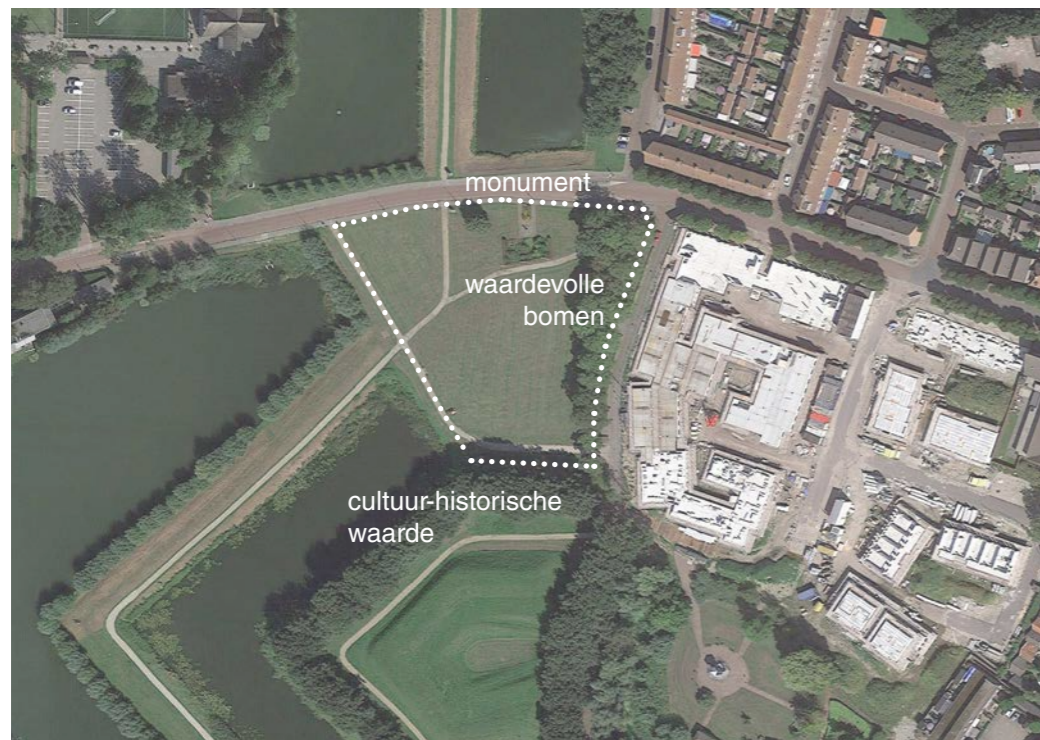

LOCATIESTUDIE PLUS - GEERTRUIDENBERG

10 JULI 2020

Vestingstad Geertruidenberg in 1747

Supermarkten Geertruidenberg / Raamsdonkveer
Huidige PLUS en de 4 nader onderzochte locaties

1. Oude Stadsveg 2 - 2. Kloosterstraat/Stadsveg - 3. Emmaweg/Centraleveg - 4. Weergang/Frederik Hendrikwal

Oude Stadsweg 2

Hoogtekaart & BGT

Kloosterstraat/Stadsweg

Hoogtekaart & BGT

Emmaweg

Hoogtekaart & BGT

Weergang/Frederik Hendrikwal

Hoogtekaart & BGT