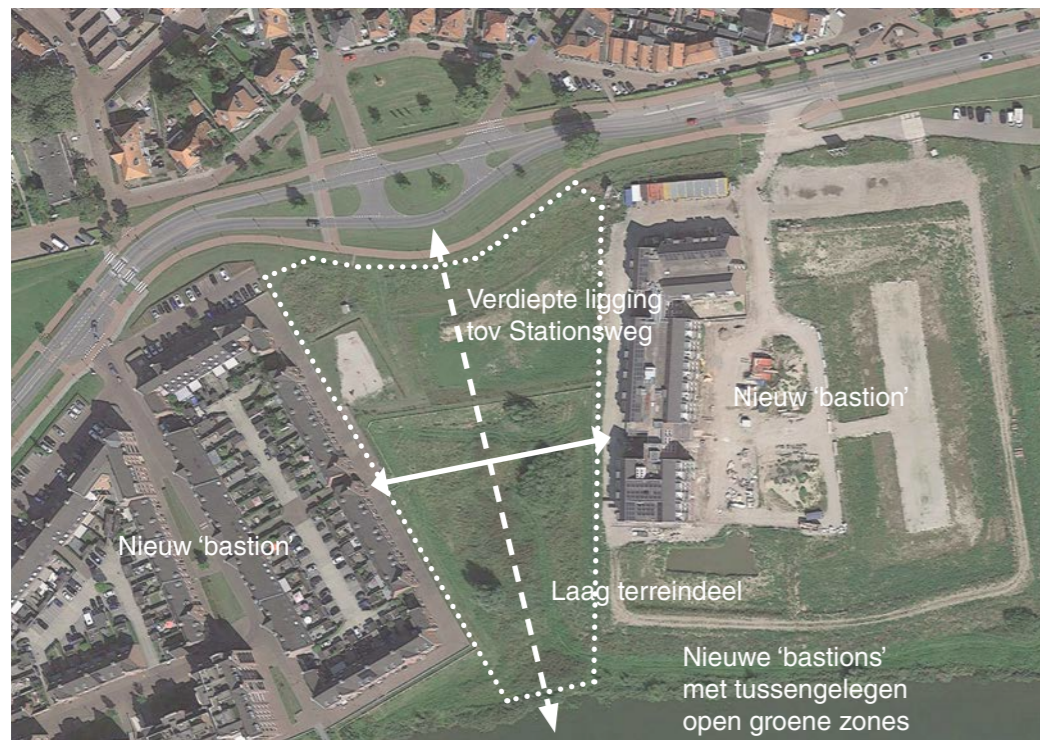

LOCATIESTUDIE PLUS - GEERTRUIDENBERG

10 JULI 2020

Vestingstad Geertruidenberg in 1747

Supermarkten Geertruidenberg / Raamsdonkveer
Huidige PLUS en de 4 nader onderzochte locaties

1. Oude Stadsveg 2 - 2. Kloosterstraat/Stadsveg - 3. Emmaweg/Centraleveg - 4. Weergang/Frederik Hendrikwal

Oude Stadsweg 2

Hoogtekaart & BGT

Kloosterstraat/Stadsweg

Hoogtekaart & BGT

Emmaweg

Hoogtekaart & BGT

Weergang/Frederik Hendrikwal

Hoogtekaart & BGT