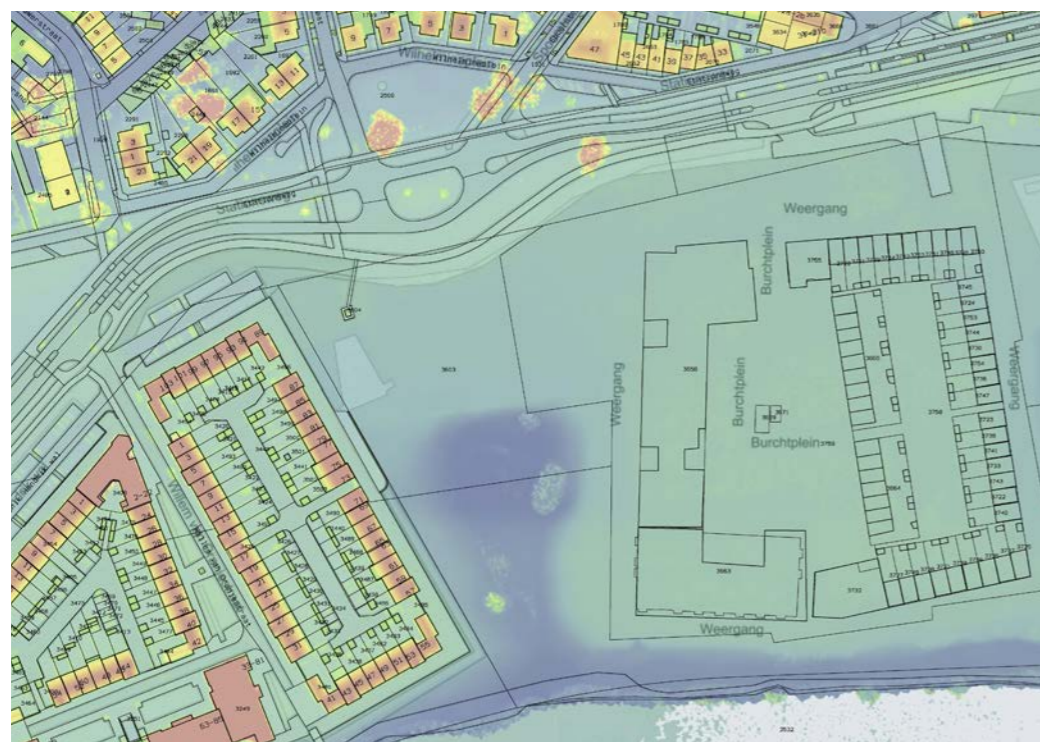

LOCATIESTUDIE PLUS - GEERTRUIDENBERG

10 JULI 2020

Vestingstad Geertruidenberg in 1747

Supermarkten Geertruidenberg / Raamsdonkveer
Huidige PLUS en de 4 nader onderzochte locaties

1. Oude Stadsveg 2 - 2. Kloosterstraat/Stadsveg - 3. Emmaweg/Centraleveg - 4. Weergang/Frederik Hendrikwal

Oude Stadsweg 2

Hoogtekaart & BGT

Kloosterstraat/Stadsweg

Hoogtekaart & BGT

Emmaweg

Hoogtekaart & BGT

Weergang/Frederik Hendrikwal

Hoogtekaart & BGT